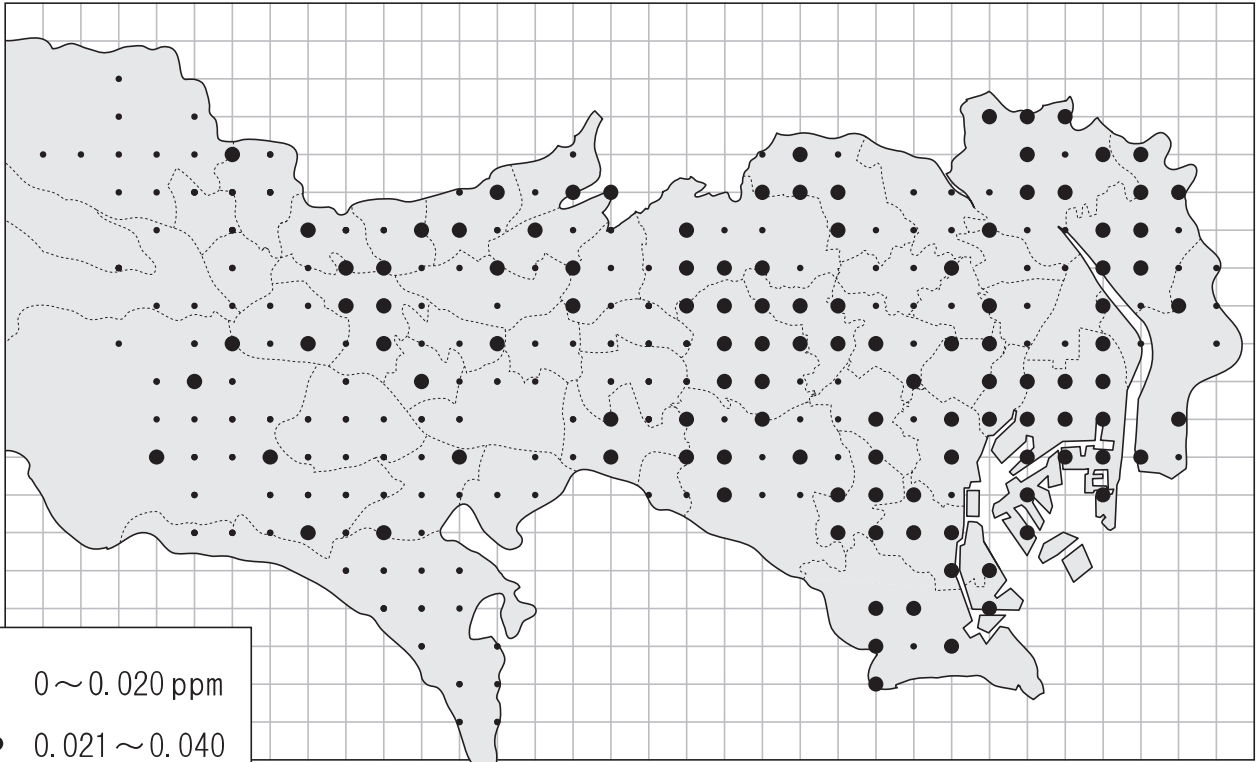

【地図と表】2kmメッシュ定点測定の結果

次頁以降、全メッシュ定点の測定結果と、最大・最小・平均値の表が続きます。

2025年12月4日～12月5日 東京2kmメッシュ定点測定NO₂マップ

32 31 30 29 28 27 26 25 24 23 22 21 20 19 18 17 16 15 14 13 12 11 10 9 8 7 6 5 4 3 2 1

e
f
g
h
i
j
k
l
m
n
o
p
q
r
s
t
u
v

- 0～0.020 ppm
- 0.021～0.040
- 0.041～0.060
- 0.061～

上下の地図ともに、東京連絡会事務局がパソコンで作成した白地図を元としています。区・市・町それぞれの白地図も作成できます。必要な方は事務局までご相談ください。