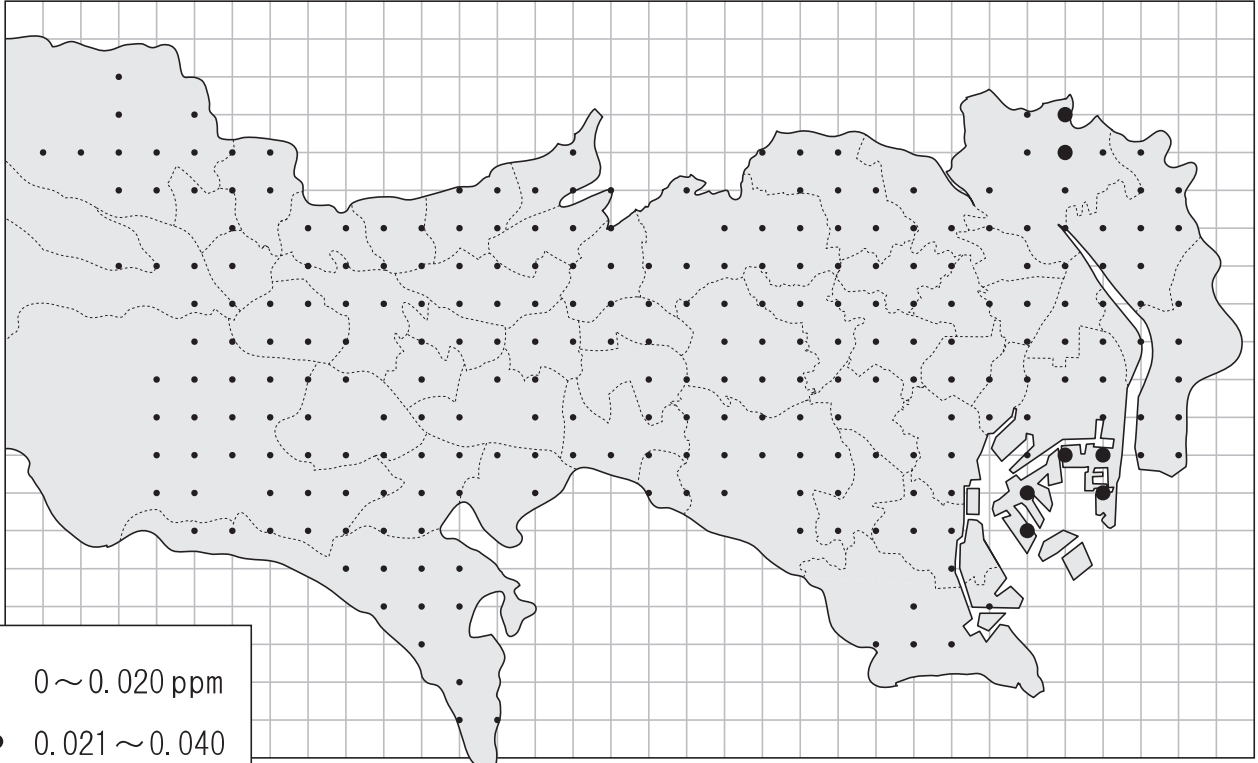

【地図と表】2kmメッシュ定点測定の結果

次頁以降、全メッシュ定点の測定結果と、最大・最小・平均値の表が続きます。

2023年6月1日～6月2日 東京2kmメッシュ定点測定NO₂マップ

32 31 30 29 28 27 26 25 24 23 22 21 20 19 18 17 16 15 14 13 12 11 10 9 8 7 6 5 4 3 2 1

e
f
g
h
i
j
k
l
m
n
o
p
q
r
s
t
u
v

- 0～0.020 ppm
- 0.021～0.040
- 0.041～0.060
- 0.061～

上下の地図とともに、東京連絡会事務局がパソコンで作成した白地図を元としています。区・市・町それぞれの白地図も作成できます。必要な方は事務局までご相談ください。