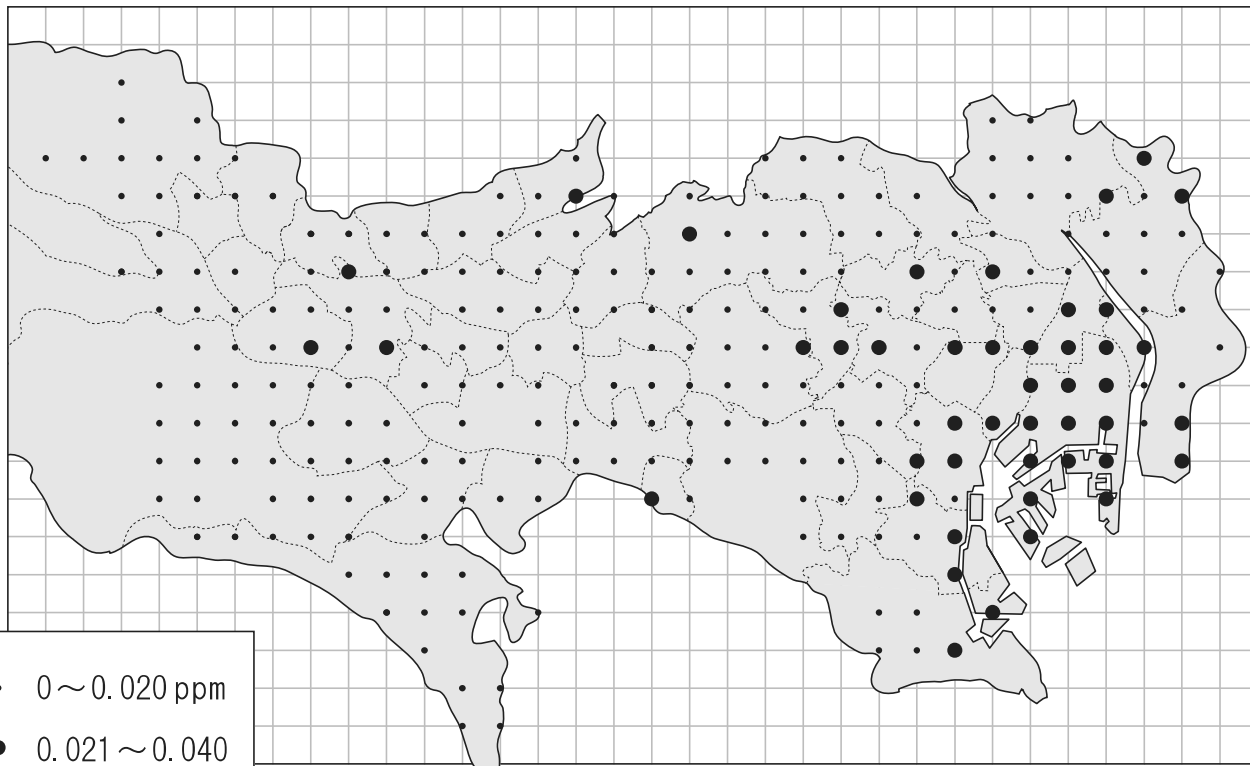

## 【地図と表】2kmメッシュ定点測定の結果

次頁以降、全メッシュ定点の測定結果と、最大・最小・平均値の表が続きます。

### 2022年6月2日～6月3日 東京2kmメッシュ定点測定NO<sub>2</sub>マップ

32 31 30 29 28 27 26 25 24 23 22 21 20 19 18 17 16 15 14 13 12 11 10 9 8 7 6 5 4 3 2 1

e  
f  
g  
h  
i  
j  
k  
l  
m  
n  
o  
p  
q  
r  
s  
t  
u  
v

- 0～0.020 ppm
- 0.021～0.040
- 0.041～0.060
- 0.061～

上下の地図ともに、東京連絡会事務局がパソコンで作成した白地図を元としています。区・市・町それぞれの白地図も作成できます。必要な方は事務局までご相談ください。