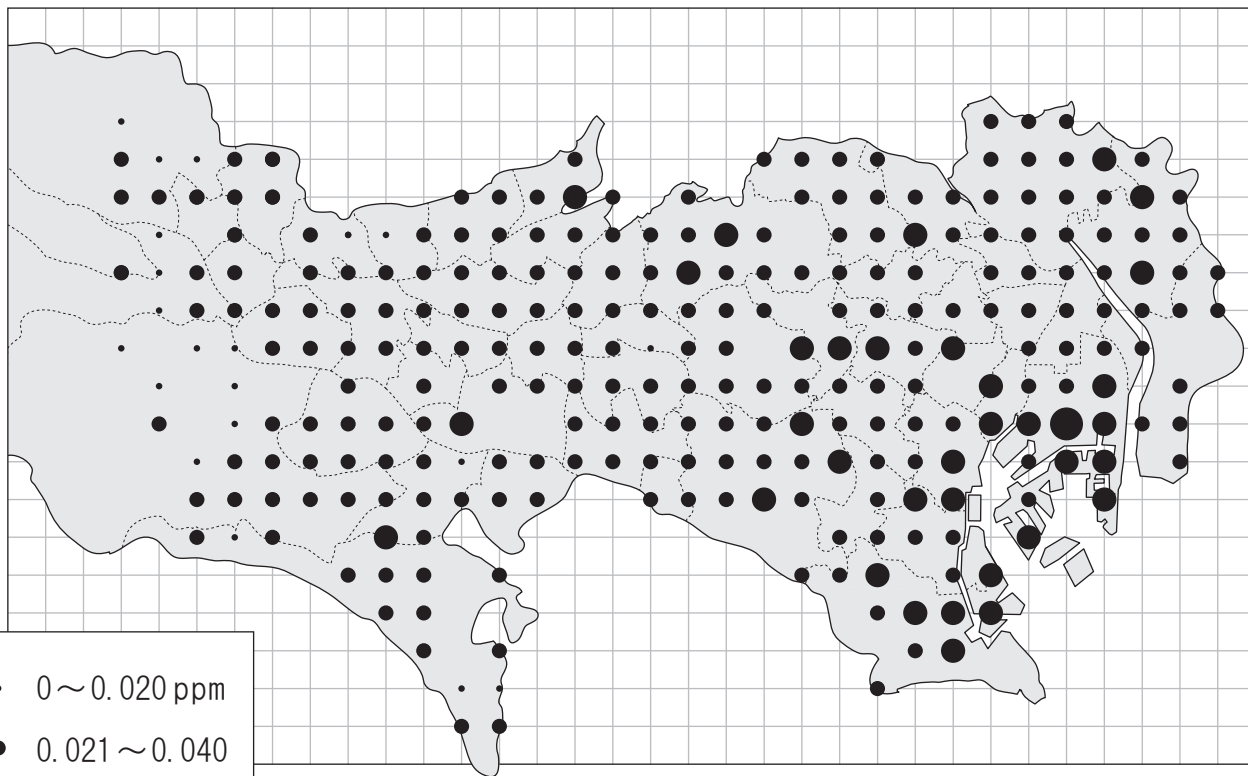

32 31 30 29 28 27 26 25 24 23 22 21 20 19 18 17 16 15 14 13 12 11 10 9 8 7 6 5 4 3 2 1

e
f
g
h
i
j
k
l
m
n
o
p
q
r
s
t
u
v

- 0 ~ 0.020 ppm
- 0.021 ~ 0.040
- 0.041 ~ 0.060
- 0.061 ~

NO₂カプセル測定 東京2kmメッシュマップ

【2018年12/6~12/7】

大気汚染測定運動東京連絡会