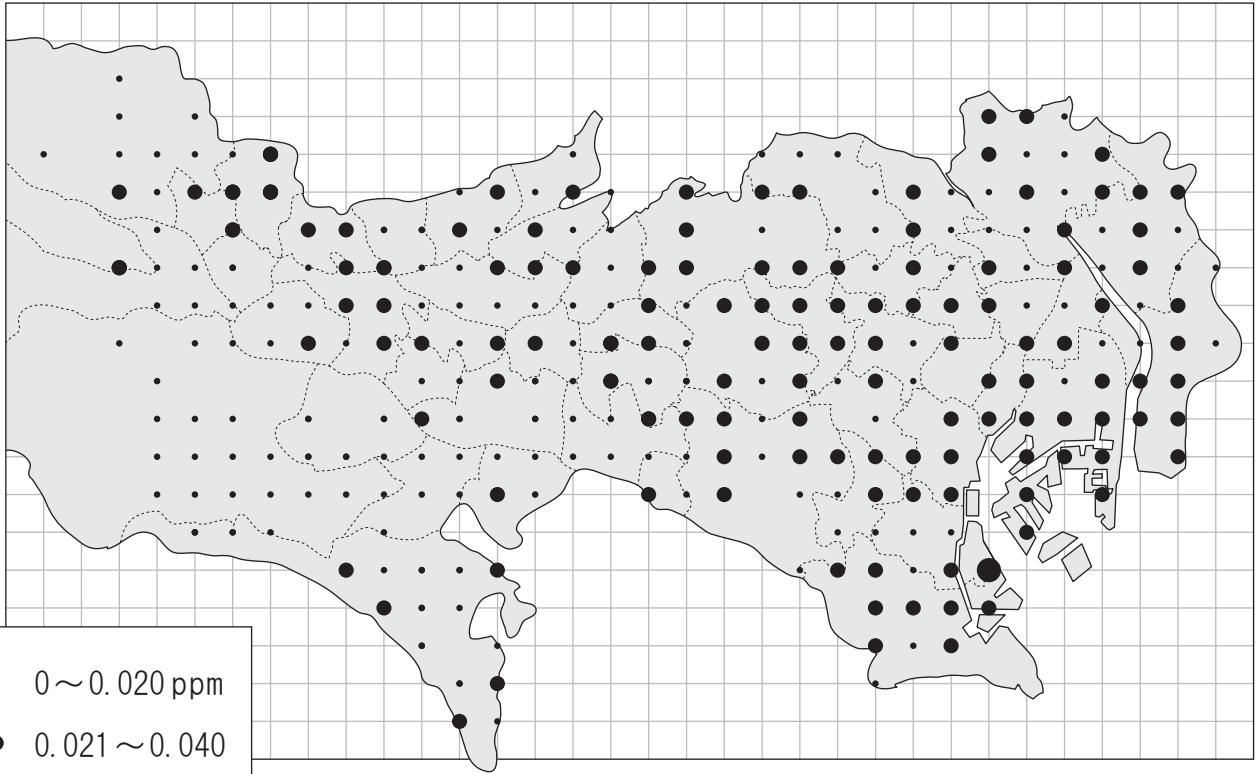

32 31 30 29 28 27 26 25 24 23 22 21 20 19 18 17 16 15 14 13 12 11 10 9 8 7 6 5 4 3 2 1

e
f
g
h
i
j
k
l
m
n
o
p
q
r
s
t
u
v

- 0 ~ 0.020 ppm
- 0.021 ~ 0.040
- 0.041 ~ 0.060
- 0.061 ~

NO₂カプセル測定 東京2kmメッシュマップ

【2017年11/30~12/1】 大気汚染測定運動東京連絡会