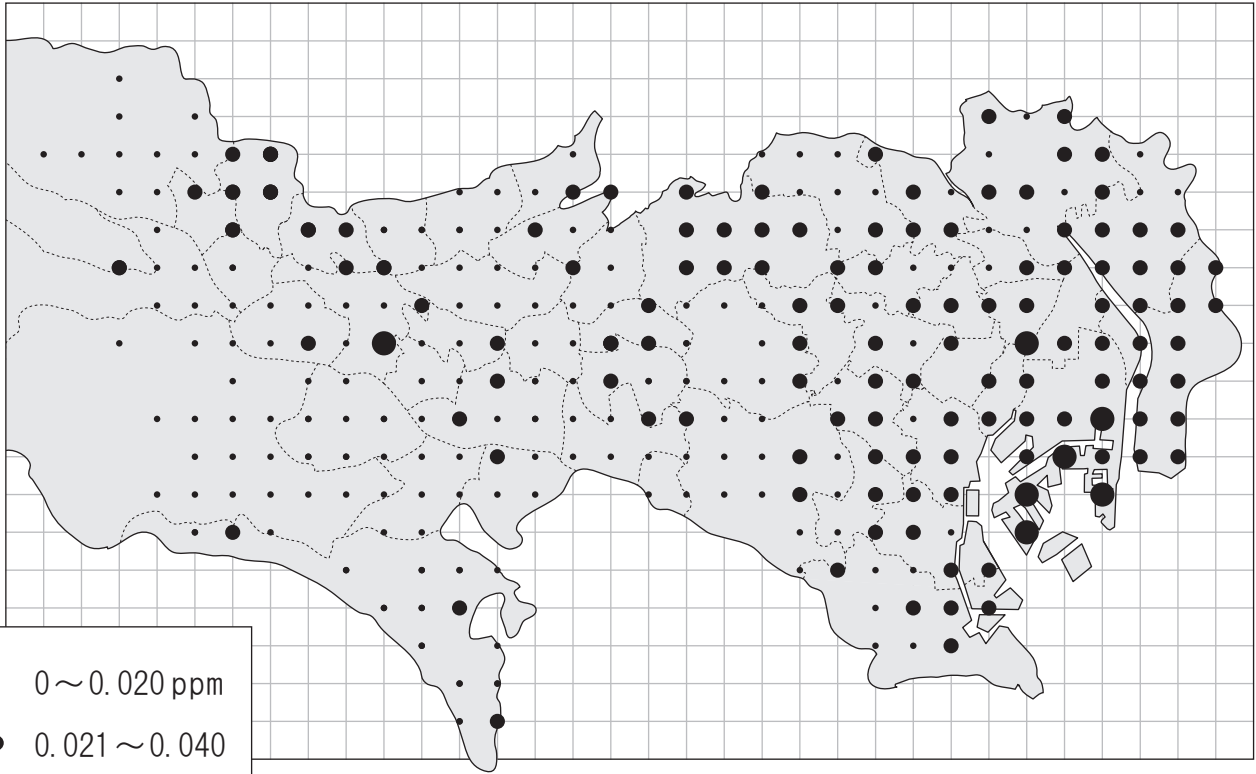

32 31 30 29 28 27 26 25 24 23 22 21 20 19 18 17 16 15 14 13 12 11 10 9 8 7 6 5 4 3 2 1

e
f
g
h
i
j
k
l
m
n
o
p
q
r
s
t
u
v

- 0 ~ 0.020 ppm
- 0.021 ~ 0.040
- 0.041 ~ 0.060
- 0.061 ~

NO₂カプセル測定 東京2kmメッシュマップ
【2017年6/1~6/2】 大気汚染測定運動東京連絡会