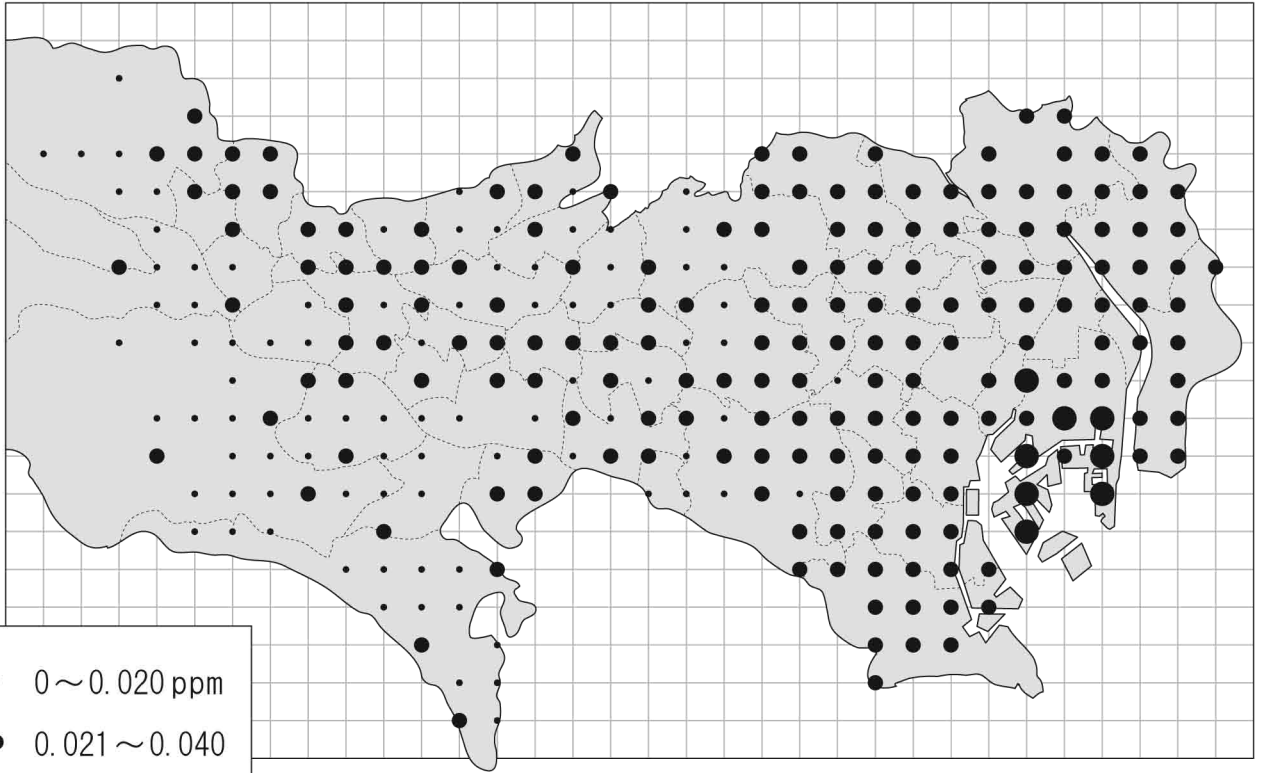

# 2016年12月1日～12月2日 東京2kmメッシュ定点測定NO<sub>2</sub>マップ

32 31 30 29 28 27 26 25 24 23 22 21 20 19 18 17 16 15 14 13 12 11 10 9 8 7 6 5 4 3 2 1

- 0～0.020 ppm
- 0.021～0.040
- 0.041～0.060
- 0.061～

上下の地図ともに、東京連絡会事務局がパソコンで作成した白地図を元としています。区・市・町それぞれの白地図も作成できます。必要な方は事務局までご相談ください。