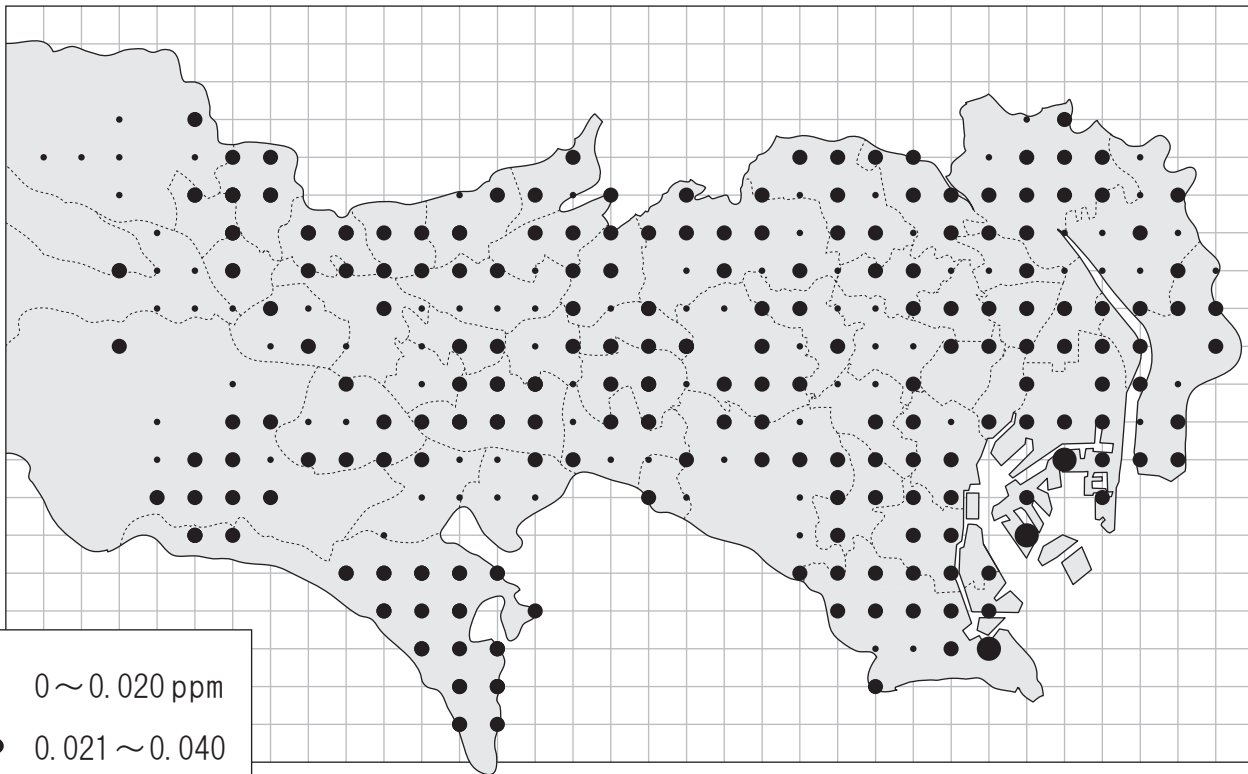

32 31 30 29 28 27 26 25 24 23 22 21 20 19 18 17 16 15 14 13 12 11 10 9 8 7 6 5 4 3 2 1

e
f
g
h
i
j
k
l
m
n
o
p
q
r
s
t
u
v

- 0 ~ 0.020 ppm
- 0.021 ~ 0.040
- 0.041 ~ 0.060
- 0.061 ~

NO₂カプセル測定 東京2kmメッシュマップ

【2014年6/5~6/6】

大気汚染測定運動東京連絡会