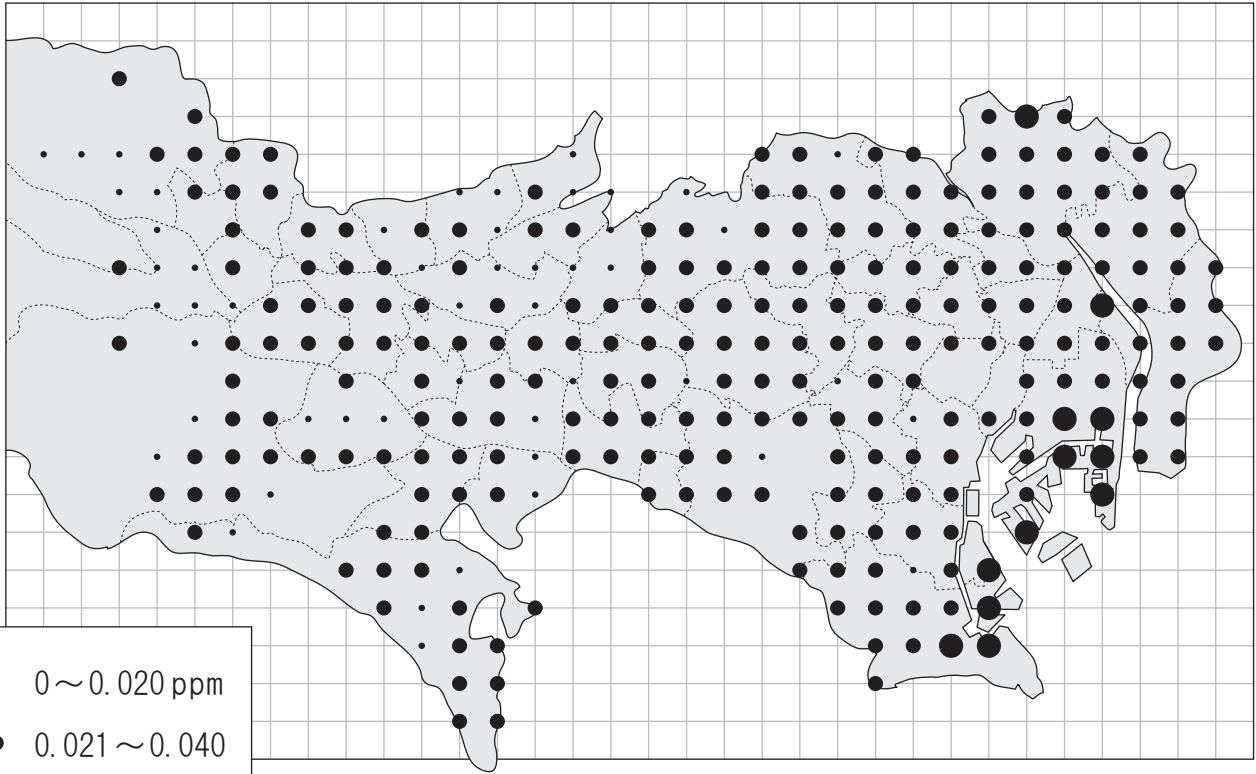

32 31 30 29 28 27 26 25 24 23 22 21 20 19 18 17 16 15 14 13 12 11 10 9 8 7 6 5 4 3 2 1

e
f
g
h
i
j
k
l
m
n
o
p
q
r
s
t
u
v

- 0 ~ 0.020 ppm
- 0.021 ~ 0.040
- 0.041 ~ 0.060
- 0.061 ~

NO₂カプセル測定 東京2kmメッシュマップ

【2012年12/6~12/7】 大気汚染測定運動東京連絡会