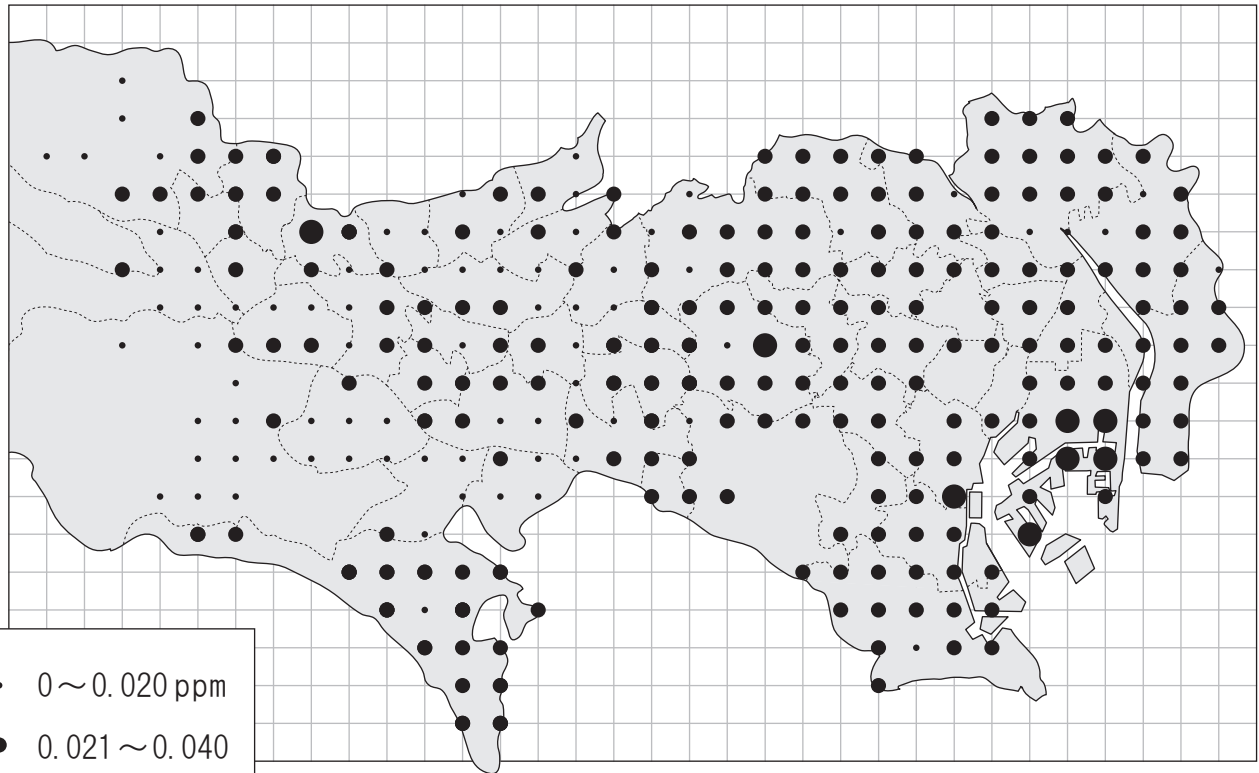

32 31 30 29 28 27 26 25 24 23 22 21 20 19 18 17 16 15 14 13 12 11 10 9 8 7 6 5 4 3 2 1

- 0～0.020 ppm
- 0.021～0.040
- 0.041～0.060
- 0.061～

NO₂カプセル測定 東京2kmメッシュマップ

【2012年5/31～6/1】

大気汚染測定運動東京連絡会