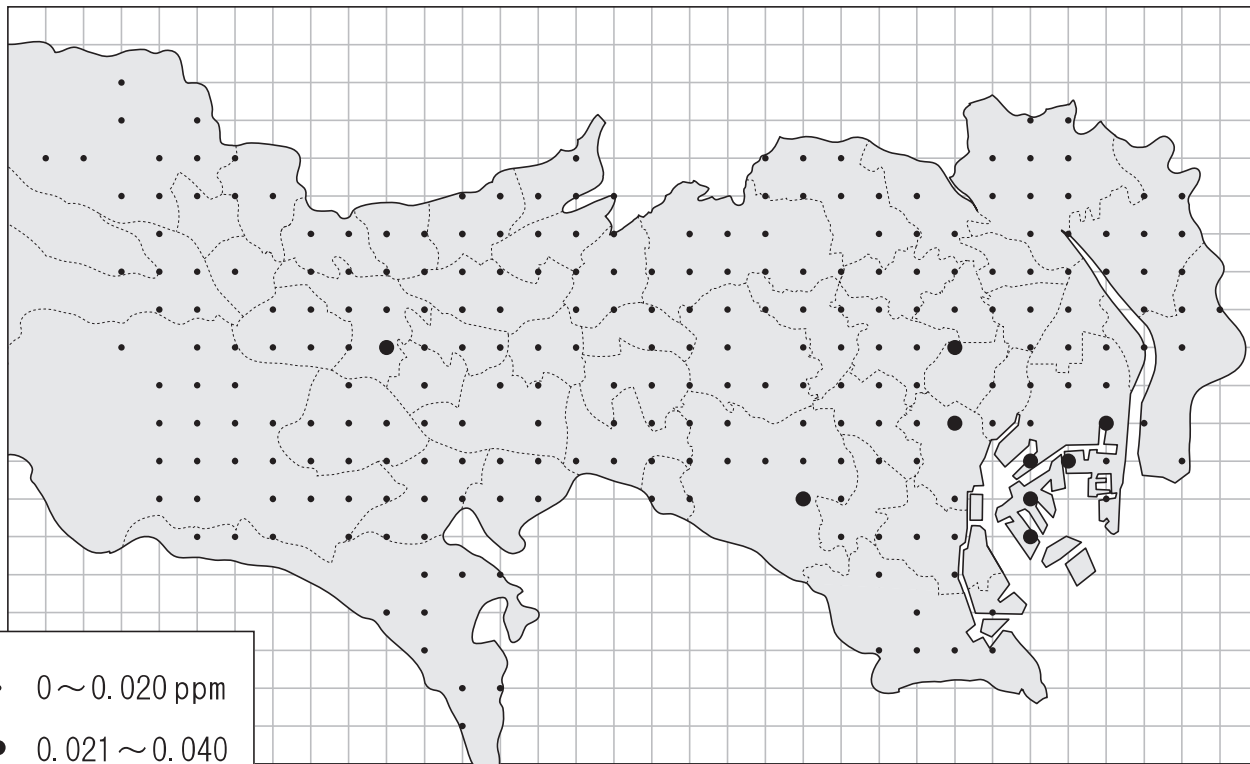

## 【地図と表】2kmメッシュ定点測定の結果

次頁以降、全メッシュ定点の測定結果と、最大・最小・平均値の表が続きます。

### 2021年6月3日～6月4日 東京2kmメッシュ定点測定NO<sub>2</sub>マップ

32 31 30 29 28 27 26 25 24 23 22 21 20 19 18 17 16 15 14 13 12 11 10 9 8 7 6 5 4 3 2 1

e  
f  
g  
h  
i  
j  
k  
l  
m  
n  
o  
p  
q  
r  
s  
t  
u  
v

- 0～0.020 ppm
- 0.021～0.040
- 0.041～0.060
- 0.061～

上下の地図ともに、東京連絡会事務局がパソコンで作成した白地図を元としています。区・市・町それぞれの白地図も作成できます。必要な方は事務局までご相談ください。