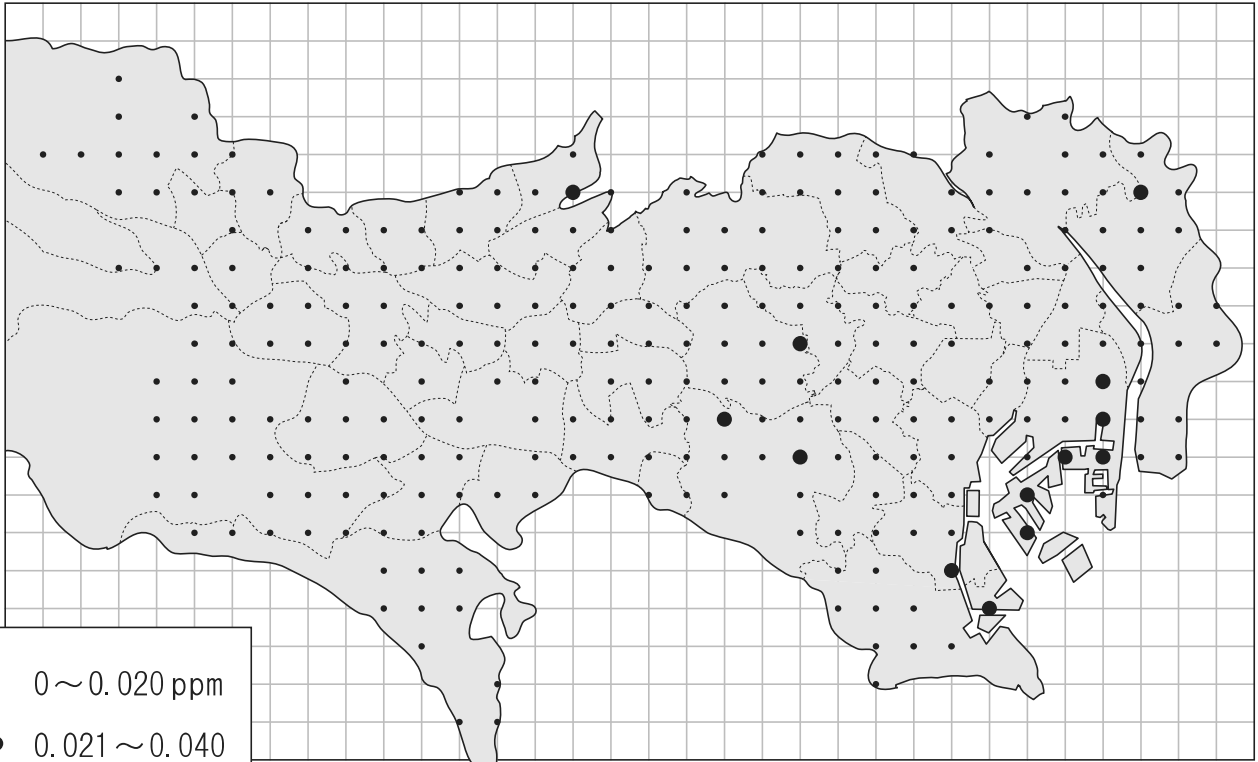

【地図と表】2kmメッシュ定点測定の結果

次頁以降、全メッシュ定点の測定結果と、最大・最小・平均値の表が続きます。

2023年11月30日～12月1日 東京2kmメッシュ定点測定NO₂マップ

32 31 30 29 28 27 26 25 24 23 22 21 20 19 18 17 16 15 14 13 12 11 10 9 8 7 6 5 4 3 2 1

e
f
g
h
i
j
k
l
m
n
o
p
q
r
s
t
u
v

- 0～0.020 ppm
- 0.021～0.040
- 0.041～0.060
- 0.061～

上下の地図ともに、東京連絡会事務局がパソコンで作成した白地図を元としています。区・市・町それぞれの白地図も作成できます。必要な方は事務局までご相談ください。